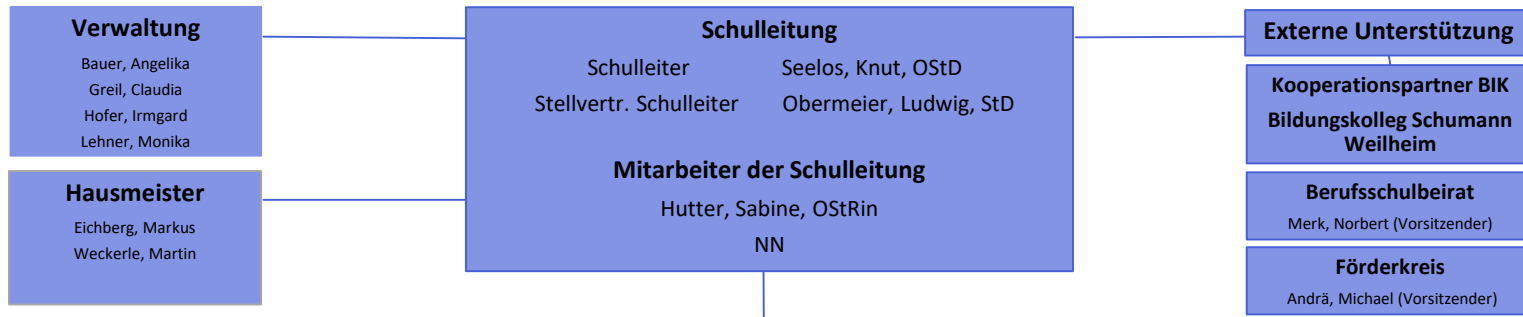

Staatl. Berufsschule Weilheim 2022/2023

Metallabteilung Fachbetreuer
 Berger, Konrad, StD
 Gietl, Franz, OStR

Fachbetreuer Praxis
 Maier, Günter, FOL

Lehrkräfte
 Berger, Konrad, StD
 Birkeneder, Kilian, StR
 Dr. Buchalik, Uwe, OStR
 Dobner, Martin, OStR
 Feistle, Rasso, OStR
 Gietl, Franz, OStR
 Gietl, Markus, StR
 Halmbacher, Stephan, OStR
 Happach, Remigius, FOL
 Hermanski, Andrea, FLin
 Hubbauer, Philipp, FOL
 Lang, Gundolf, FOL
 Maier, Günter, FOL
 Obermeier, Ludwig, StD
 Robold, Christopher, StR
 Schmidt, Tobias, OStR
 Schubert, Jerzy, StR
 Seelos, Knut, OStD
 Stahl, Benjamin, StR
 Tschammler, Thomas, OStR
 Weipert, Andreas, StR
 Weiß, Christoph, StR
 Weiß Edmund, OStR
 Winter, Herbert, OStR

Bau-/Holzabteilung Fachbetreuer
 Siegmund, Alexander, StR, komm.

Fachbetreuer Praxis
 Waas, Jakob K., FOL (Holz), komm
 Spensberger Bernhard, FL (Bau) komm.

Lehrkräfte - Bau-/Holz
 Adelberger, Alexander, LAV
 Faas, Andreas, StD
 Geiger, Toni, FOL
 Gietl, Yasmin, StRin
 Hutter, Sabine, OStRin
 Kindler, Robert LAV
 Lindner, Sebastian, FL
 Lieb, Katharina, FLin
 Peschl, Leonhard, FL
 Schmidt, Heiner, OStR
 Siegmund, Alexander, StR
 Siegmund, Stephanie, StRin
 Sindhäuser, Christian, OStR
 Sollinger Julia, StRefin
 Spensberger, Bernhard, FL
 Waas, Jakob Karl, FOL
 Weinmüller, Matthias, FL
 Wimmer, Peter, FL
 Zerhoch, Florian, StR